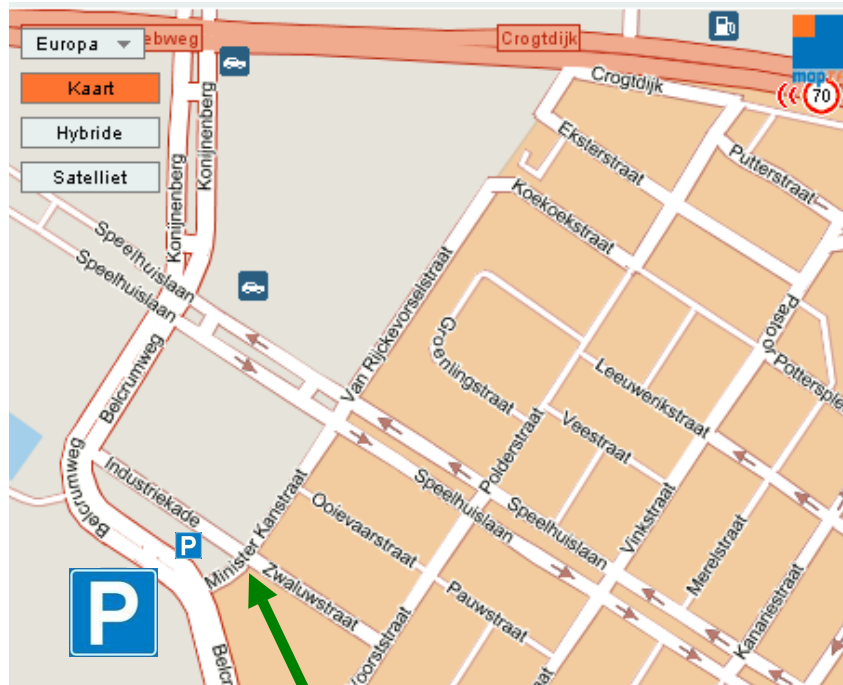

De Steijger

Ruimtevoor:
Ontwikkeling,
Verankering & Coaching

Bezoekadres:
Zwaluwstraat 29
4815 GT Breda

ROUTEBESCHRIJVING

1. Komend vanaf de A16 (Antwerpen - Rotterdam):

Neem de afslag: *Prinsenbeek, Breda-Noord*. Vervolgens: *Breda-Noord*

Neem afslag *Breda-Noord*.

Einde afrit: volg *Breda*, na 300 meter rechtsaf richting *Hoge Vught - Haagse Beemden*.

Ruim 4 km. rechtdoor, na Toyota/Lexus garage linksaf (Konijnenberg). Zie verder 3. Vervolgroute.

3. Vervolgroute:

Volgend stoplicht rechtdoor (Belcrumweg), na de bocht naar links: volop parkeerruimte op de grote parkeerterreinen links en rechts van de weg, zie kaartje. De Steijger is het hoekpand Zwaluwstraat / Minister Kanstraat (ingang Zwaluwstraat).

4. Met de trein, station Breda:

Neem de 'achteruit' ingang (Noord), door de tunnel heen, einde tunnel linksaf. Ga op de Speelhuistaan naar links, loop deze straat bijna helemaal uit (600m) tot de Minister Kanstraat aan de linkerhand. Ga hier links. De Zwaluwstraat is de 2^{de} straat links. De Steijger is het hoekpand.